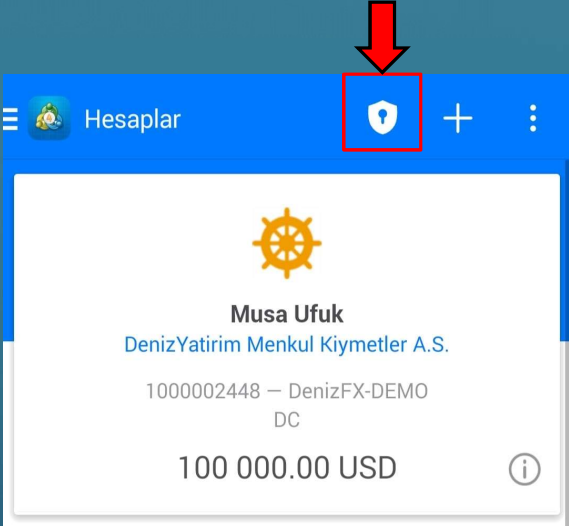

Ekranın üstünde yazan kod sizin İki Faktörlü Doğrulama şifrenizdir. Telefon ve bilgisayar uygulamasını birbirine bağladıktan sonra bu kodu kullanabilirsiniz. İki platformu birbirine bağlamak için ekranda 'Hesabı bağla' seçeneğine tıklayın.

İKİ FAKTÖRLÜ DOĞRULAMA - IPHONE

Açılan ekranda hesap şifrenizi girip 'Bağlanma' seçeneğine tıklayın.

Meta Trader 4 telefon ve bilgisayar uygulamalarınız bağlandı. 'Tamam' seçeneğine basarak ilerleyebilirsiniz ve önceki ekranda çıkan şifreyi kullanabilirsiniz.

Telefon ekranınızdaki şifreyi, bilgisayarınızdaki Meta Trader 4 platformunda bulunan 'One-time password' alanına yazın ve giriş yapın.

İKİ FAKTÖRLÜ DOĞRULAMA - ANDROID

Meta Trader 4 uygulamanıza giriş yapın ve ayarlara tıklayın. Ayarlar alanında üst sırada bulunan kalkan işaretine tıklayın.