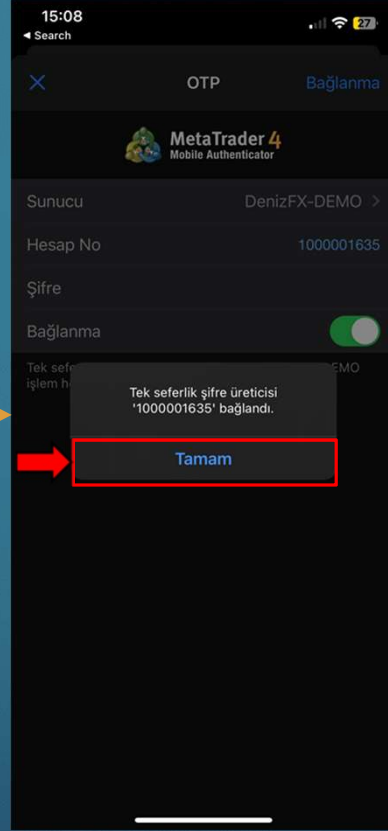

İKİ FAKTÖRLÜ KİMLİK DOĞRULAMASI (TWO-FACTOR AUTHENTICATION)

MetaTrader 4

İKİ FAKTÖRLÜ KİMLİK DOĞRULAMASI NEDİR?

- İki faktörlü kimlik doğrulaması, Forex hesabınıza yalnızca sizin erişim sağlamanızı garanti altına almak için tasarlanmış ekstra bir güvenlik katmanıdır.
- Tüm Meta Trader 4 kullanıcıları iki faktörlü doğrulama kullanmak zorundadır. İki faktörlü kimlik doğrulaması kısmi olarak yapılamaz veya devre dışı bırakılamaz.

İKİ FAKTÖRLÜ DOĞRULAMA - IPHONE

Metatrader 4 uygulamanıza giriş yapın ve ayarlara tıklayın. Ayarlar alanında 'OTP' seçeneğine tıklayın.

Bir sonraki girişlerinizde kullanmak için kendinize 4 haneli bir OTP şifresi belirleyin ve ekrana giriş yapın.

Ekranın üstünde yazan kod sizin İki Faktörlü Doğrulama şifrenizdir. Telefon ve bilgisayar uygulamasını birbirine bağladıktan sonra bu kodu kullanabilirsiniz. İki platformu birbirine bağlamak için ekranda 'Hesabı bağla' seçeneğine tıklayın.

İKİ FAKTÖRLÜ DOĞRULAMA - IPHONE

Açılan ekranda hesap şifrenizi girip 'Bağlanma' seçeneğine tıklayın.

Meta Trader 4 telefon ve bilgisayar uygulamalarınız bağlandı. 'Tamam' seçeneğine basarak ilerleyebilirsiniz ve önceki ekranda çıkan şifreyi kullanabilirsiniz.