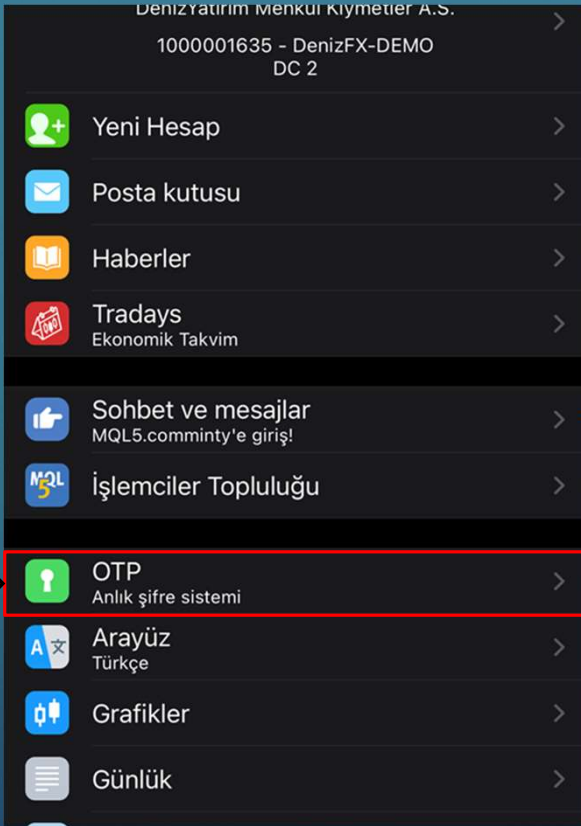

İKİ FAKTÖRLÜ KİMLİK DOĞRULAMASI (TWO-FACTOR AUTHENTICATION)

MetaTrader 4

İKİ FAKTÖRLÜ KİMLİK DOĞRULAMASI NEDİR?

- İki faktörlü kimlik doğrulaması, Forex hesabınıza yalnızca sizin erişim sağlamanızı garanti altına almak için tasarlanmış ekstra bir güvenlik katmanıdır.
- Tüm Meta Trader 4 kullanıcıları iki faktörlü doğrulama kullanmak zorundadır. İki faktörlü kimlik doğrulaması kısmi olarak yapılamaz veya devre dışı bırakılamaz.

İKİ FAKTÖRLÜ DOĞRULAMA - IPHONE

Metatrader 4 uygulamanıza giriş yapın ve ayarlara tıklayın. Ayarlar alanında 'OTP' seçeneğine tıklayın.

Bir sonraki girişlerinizde kullanmak için kendinize 4 haneli bir OTP şifresi belirleyin ve ekrana giriş yapın.

Ekranın üstünde yazan kod sizin İki Faktörlü Doğrulama şifrenizdir. Telefon ve bilgisayar uygulamasını birbirine bağladıktan sonra bu kodu kullanabilirsiniz. İki platformu birbirine bağlamak için ekranda 'Hesabı bağla' seçeneğine tıklayın.