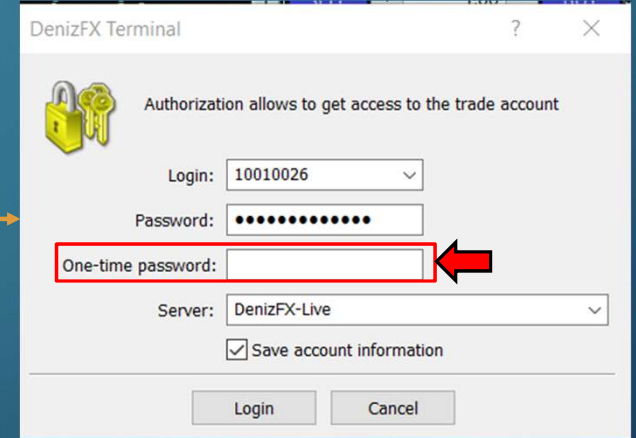

İKİ FAKTÖRLÜ DOĞRULAMA - IPHONE

Metatrader 4 uygulamanıza giriş yapın ve ayarlara tıklayın. Ayarlar alanında 'OTP' seçeneğine tıklayın.

Bir sonraki girişlerinizde kullanmak için kendinize 4 haneli bir OTP şifresi belirleyin ve ekrana giriş yapın.

Ekranın üstünde yazan kod sizin İki Faktörlü Doğrulama şifrenizdir. Telefon ve bilgisayar uygulamasını birbirine bağladıktan sonra bu kodu kullanabilirsiniz. İki platformu birbirine bağlamak için ekranda 'Hesabı bağla' seçeneğine tıklayın.

İKİ FAKTÖRLÜ DOĞRULAMA - IPHONE

Açılan ekranda hesap şifrenizi girip 'Bağlanma' seçeneğine tıklayın.

Meta Trader 4 telefon ve bilgisayar uygulamalarınız bağlandı. 'Tamam' seçeneğine basarak ilerleyebilirsiniz ve önceki ekranda çıkan şifreyi kullanabilirsiniz.